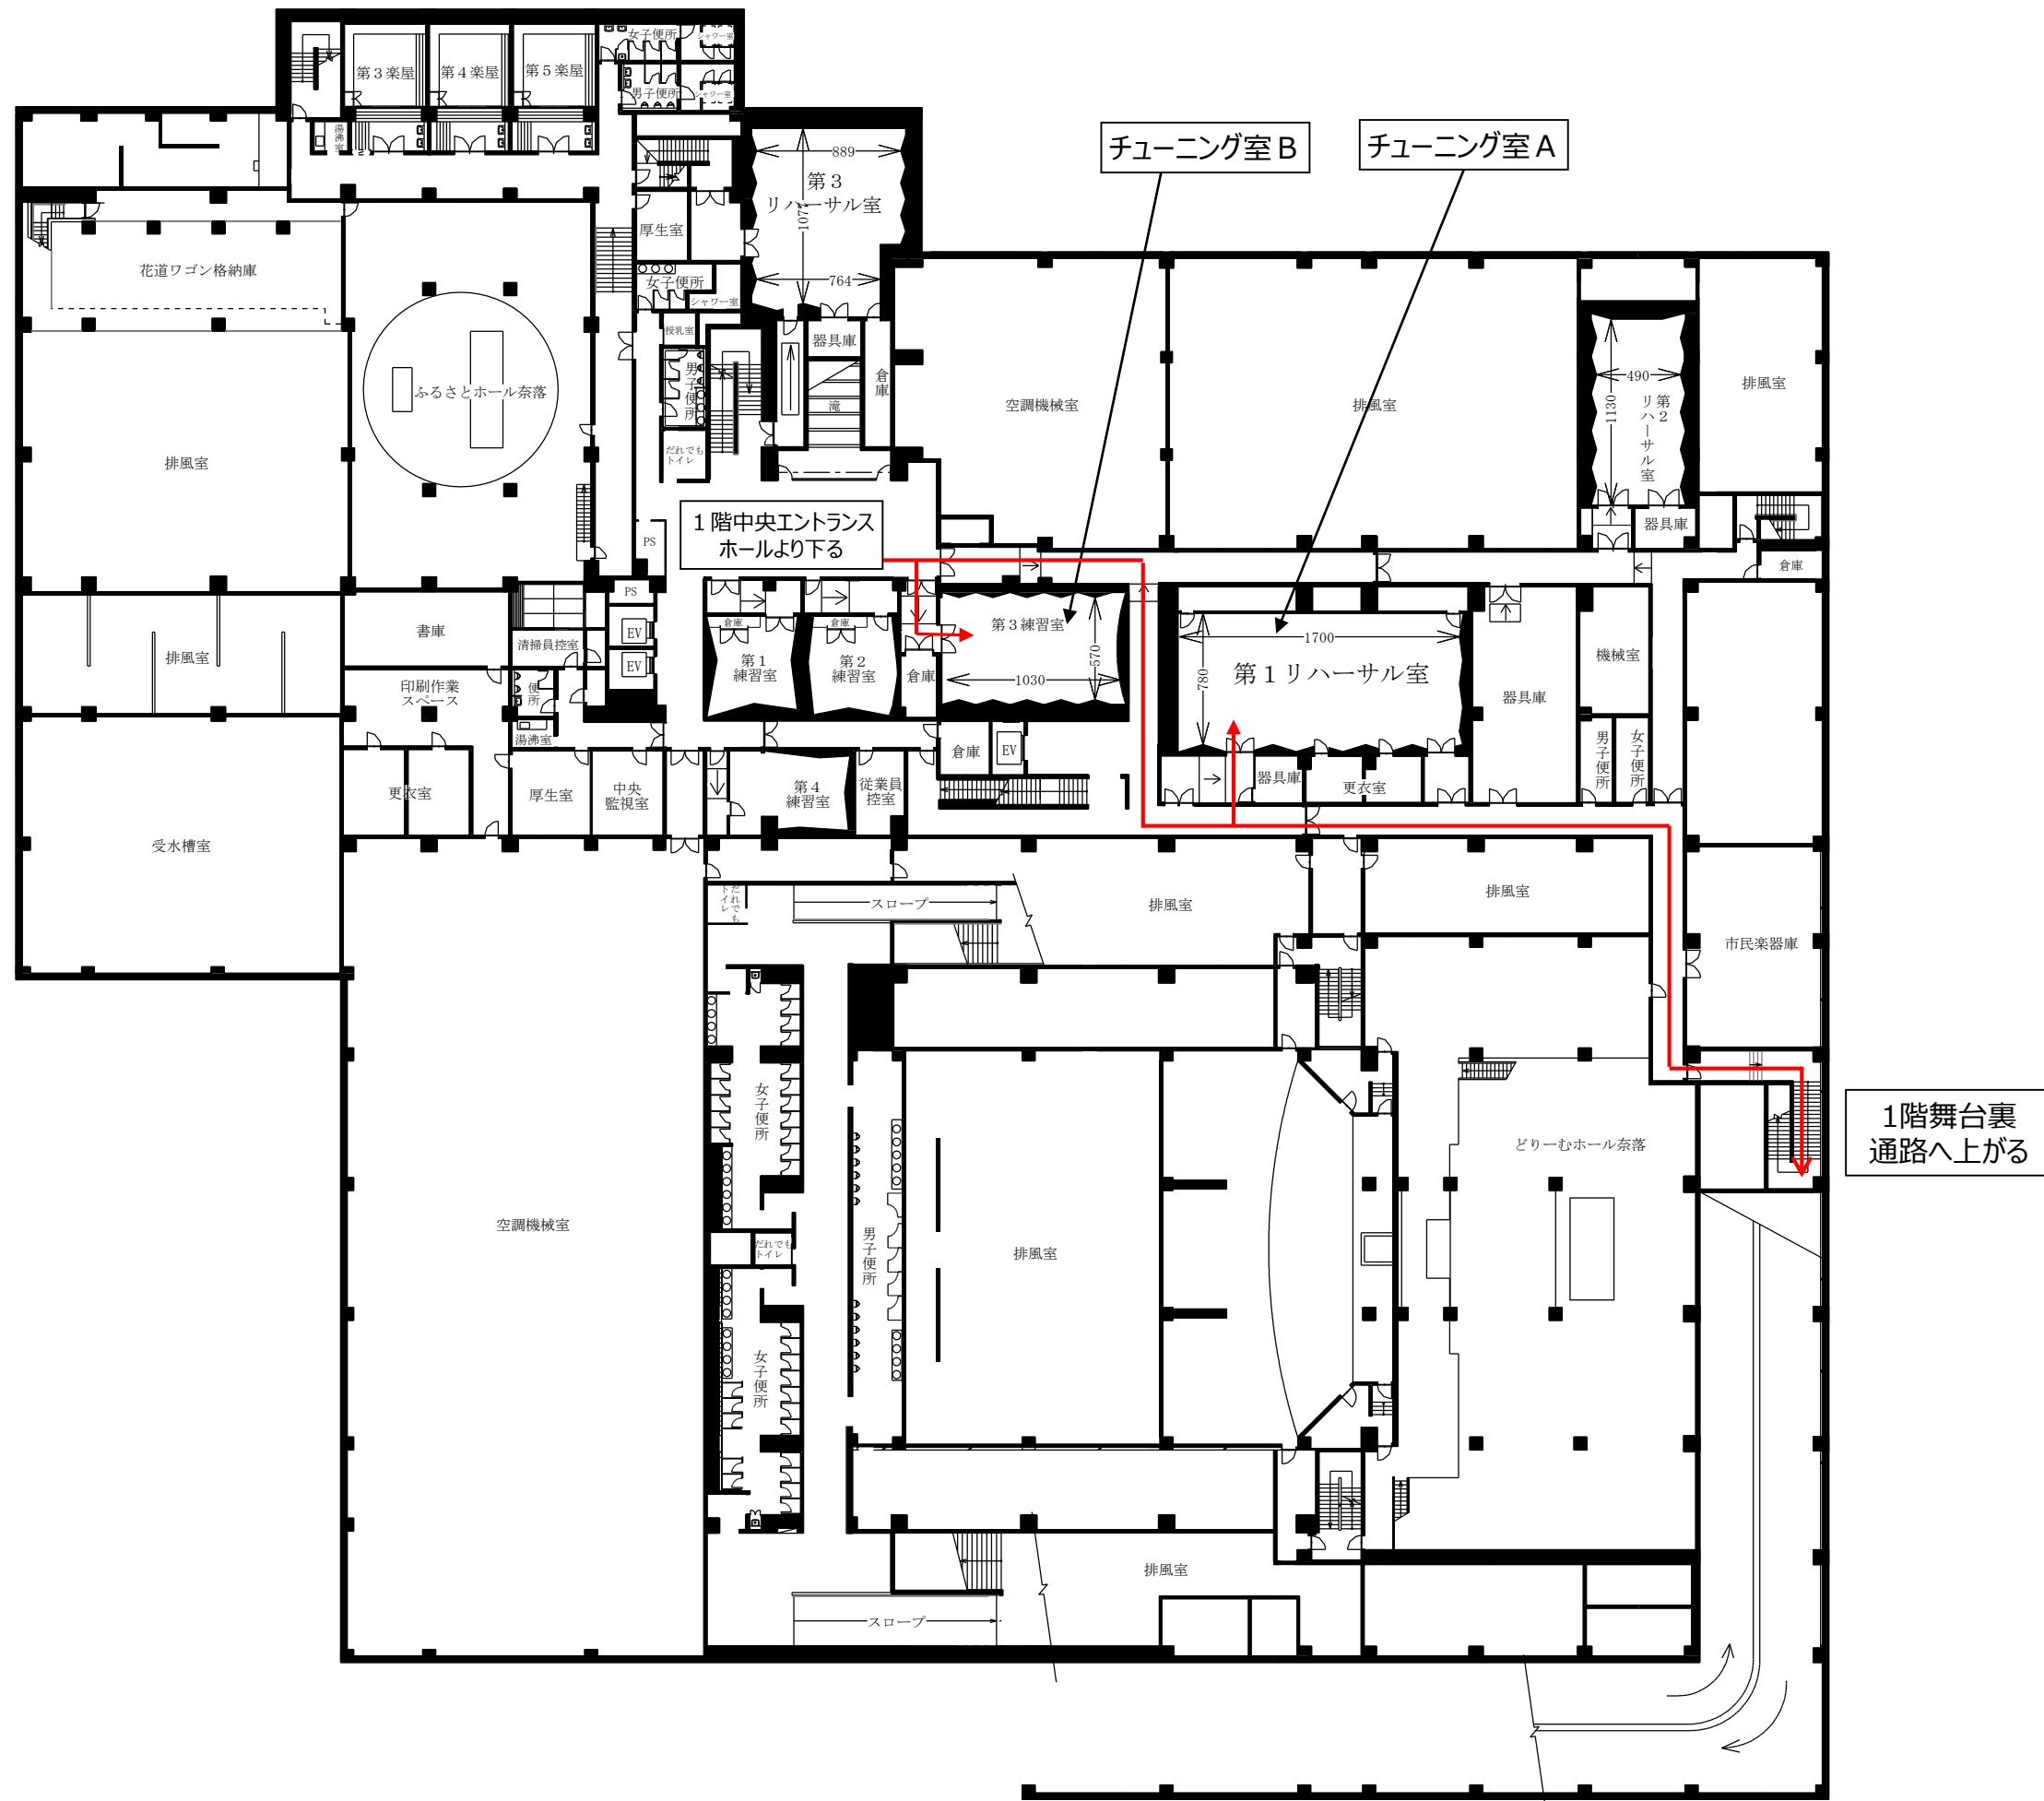

府中の森  
芸術劇場

1階平面図

(男性更衣室)

(女性更衣室)

チューニング室 A/B : 地下1階へ  
食事場所 : 2階へ

管弦楽器搬入

打楽器搬入

搬入用  
駐車場

更衣室利用者  
出入口 (楽屋口)

チューニング室  
A/Bより

ハーブ  
チューニング室

救護

会計

本部

●楽器車受付

府中の森  
芸術劇場

2階平面図

男性更衣室

更衣室利用者の出入口は  
舞台裏の楽屋口を利用

女性更衣室