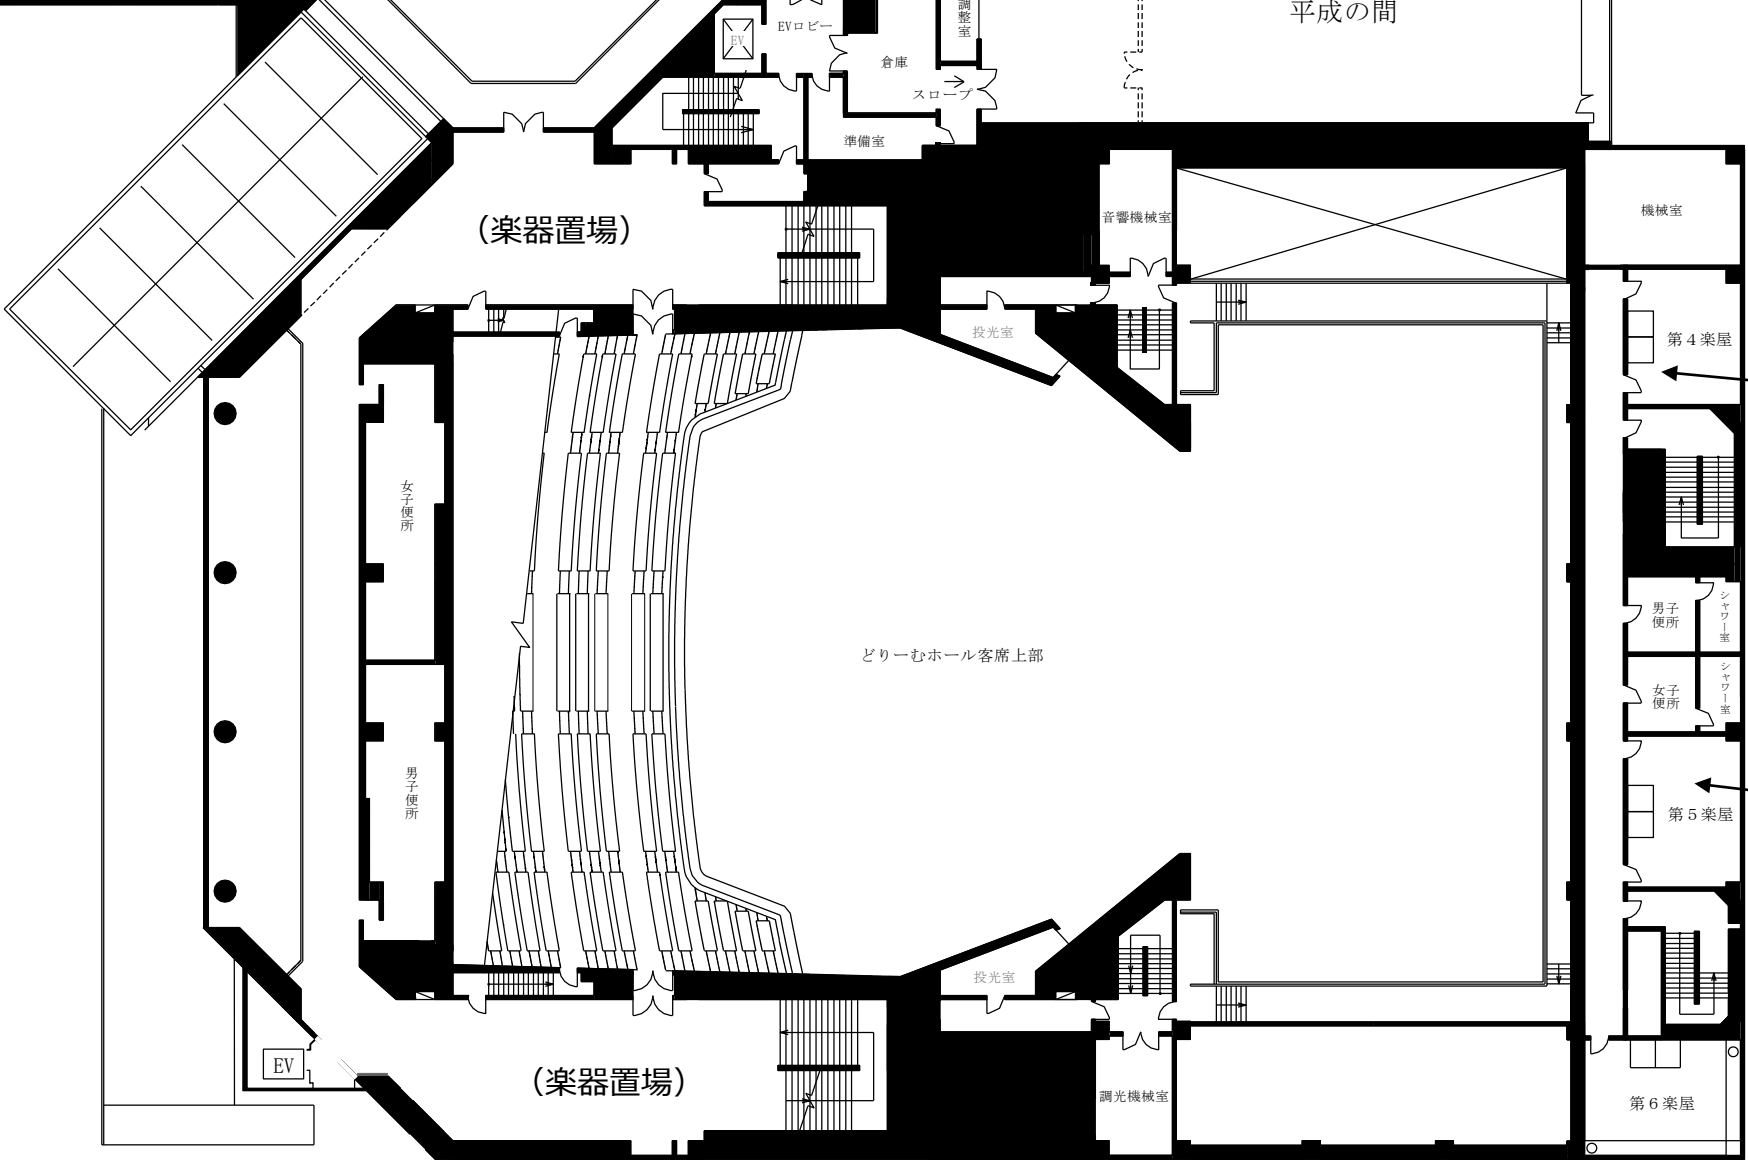

府中の森  
芸術劇場

1階平面図

(男性更衣室)

(女性更衣室)

チューニング室 A/B : 地下1階へ  
食事場所 : 2階へ

管弦楽器搬入

打楽器搬入

搬入用  
駐車場

更衣室利用者  
出入口 (楽屋口)

チューニング室  
A/Bより

ハーブ  
チューニング室

救護

会計

本部

●楽器車受付

府中の森  
芸術劇場

2階平面図

男性更衣室

更衣室利用者の出入口は  
舞台裏の楽屋口を利用

女性更衣室