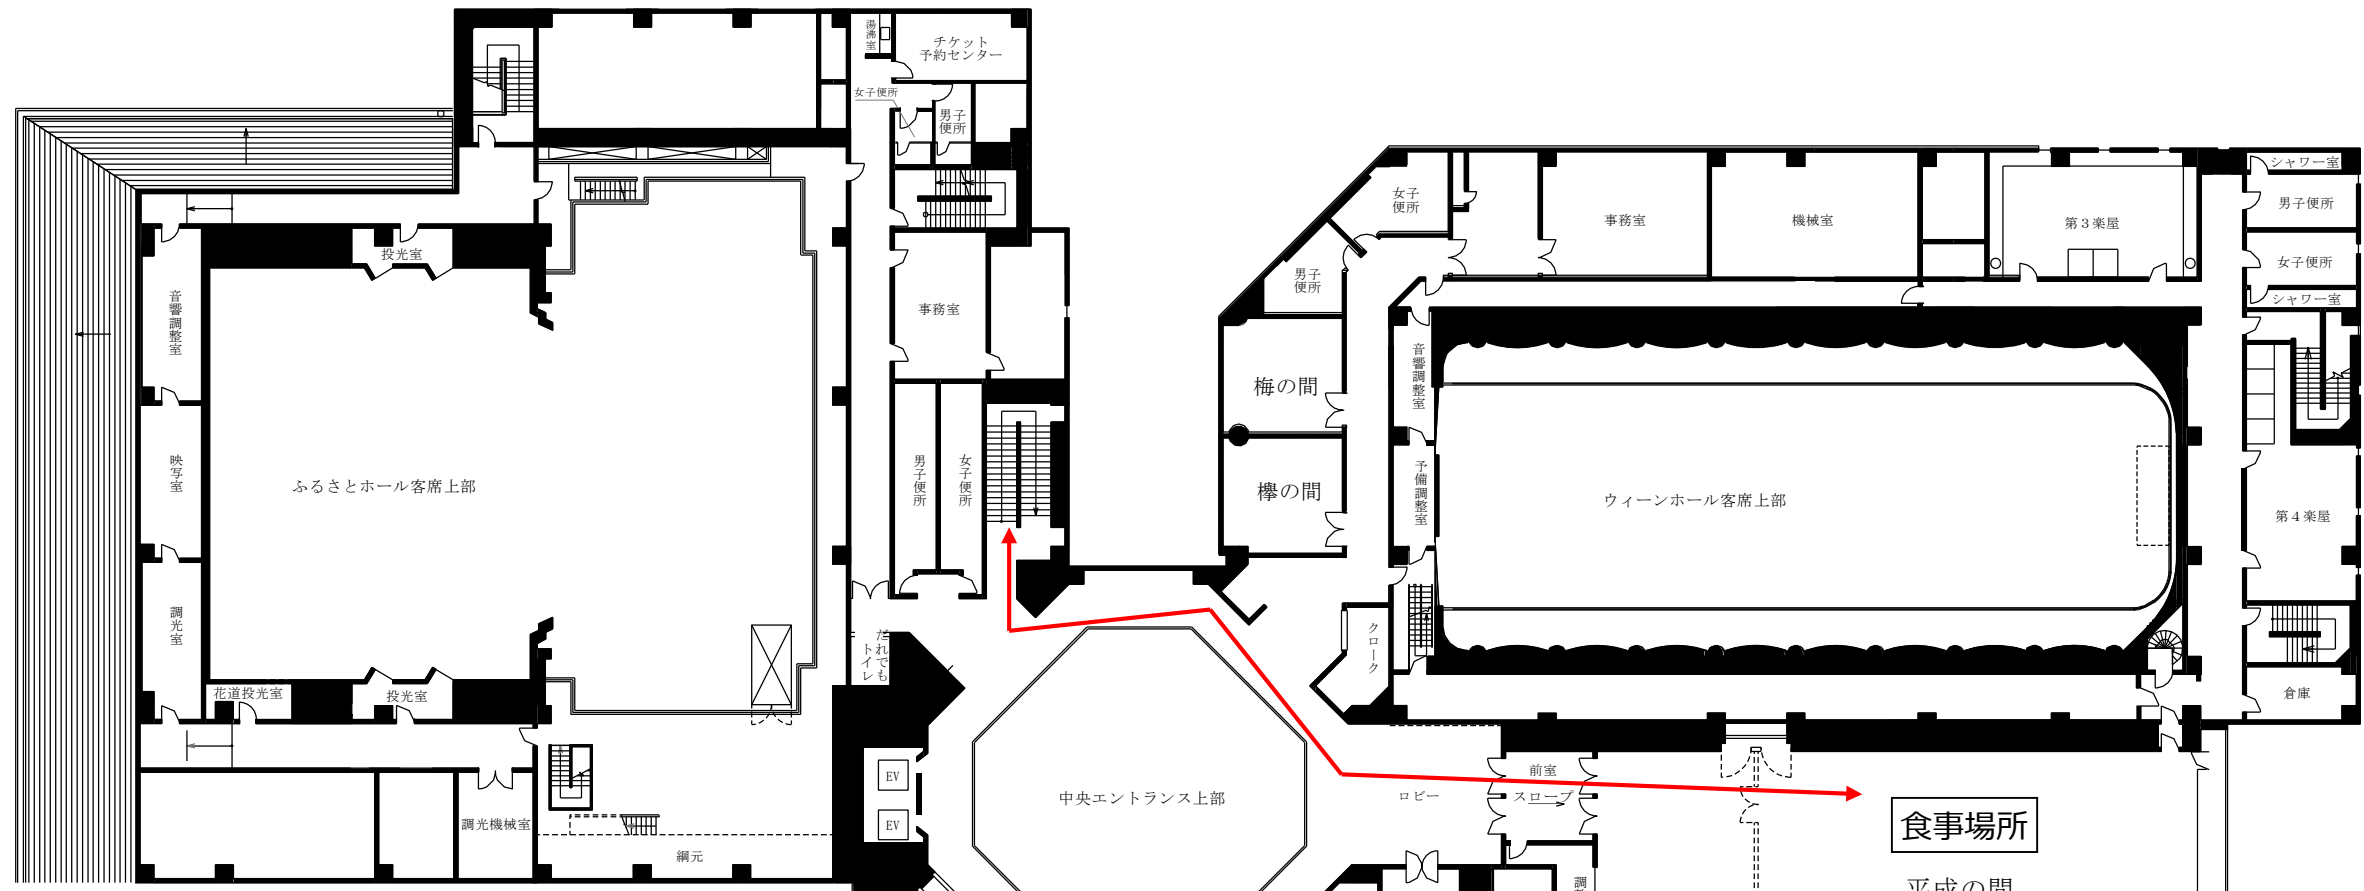

府中の森  
芸術劇場

1階平面図

(男性更衣室)

(女性更衣室)

チューニング室 A/B : 地下1階へ  
食事場所 : 2階へ

管弦楽器搬入

打楽器搬入

搬入用  
駐車場

更衣室利用者  
出入口 (楽屋口)

チューニング室  
A/Bより

ハーブ  
チューニング室

救護

会計

本部

●楽器車受付

府中の森  
芸術劇場

2階平面図

男性更衣室

更衣室利用者の出入口は  
舞台裏の楽屋口を利用

女性更衣室