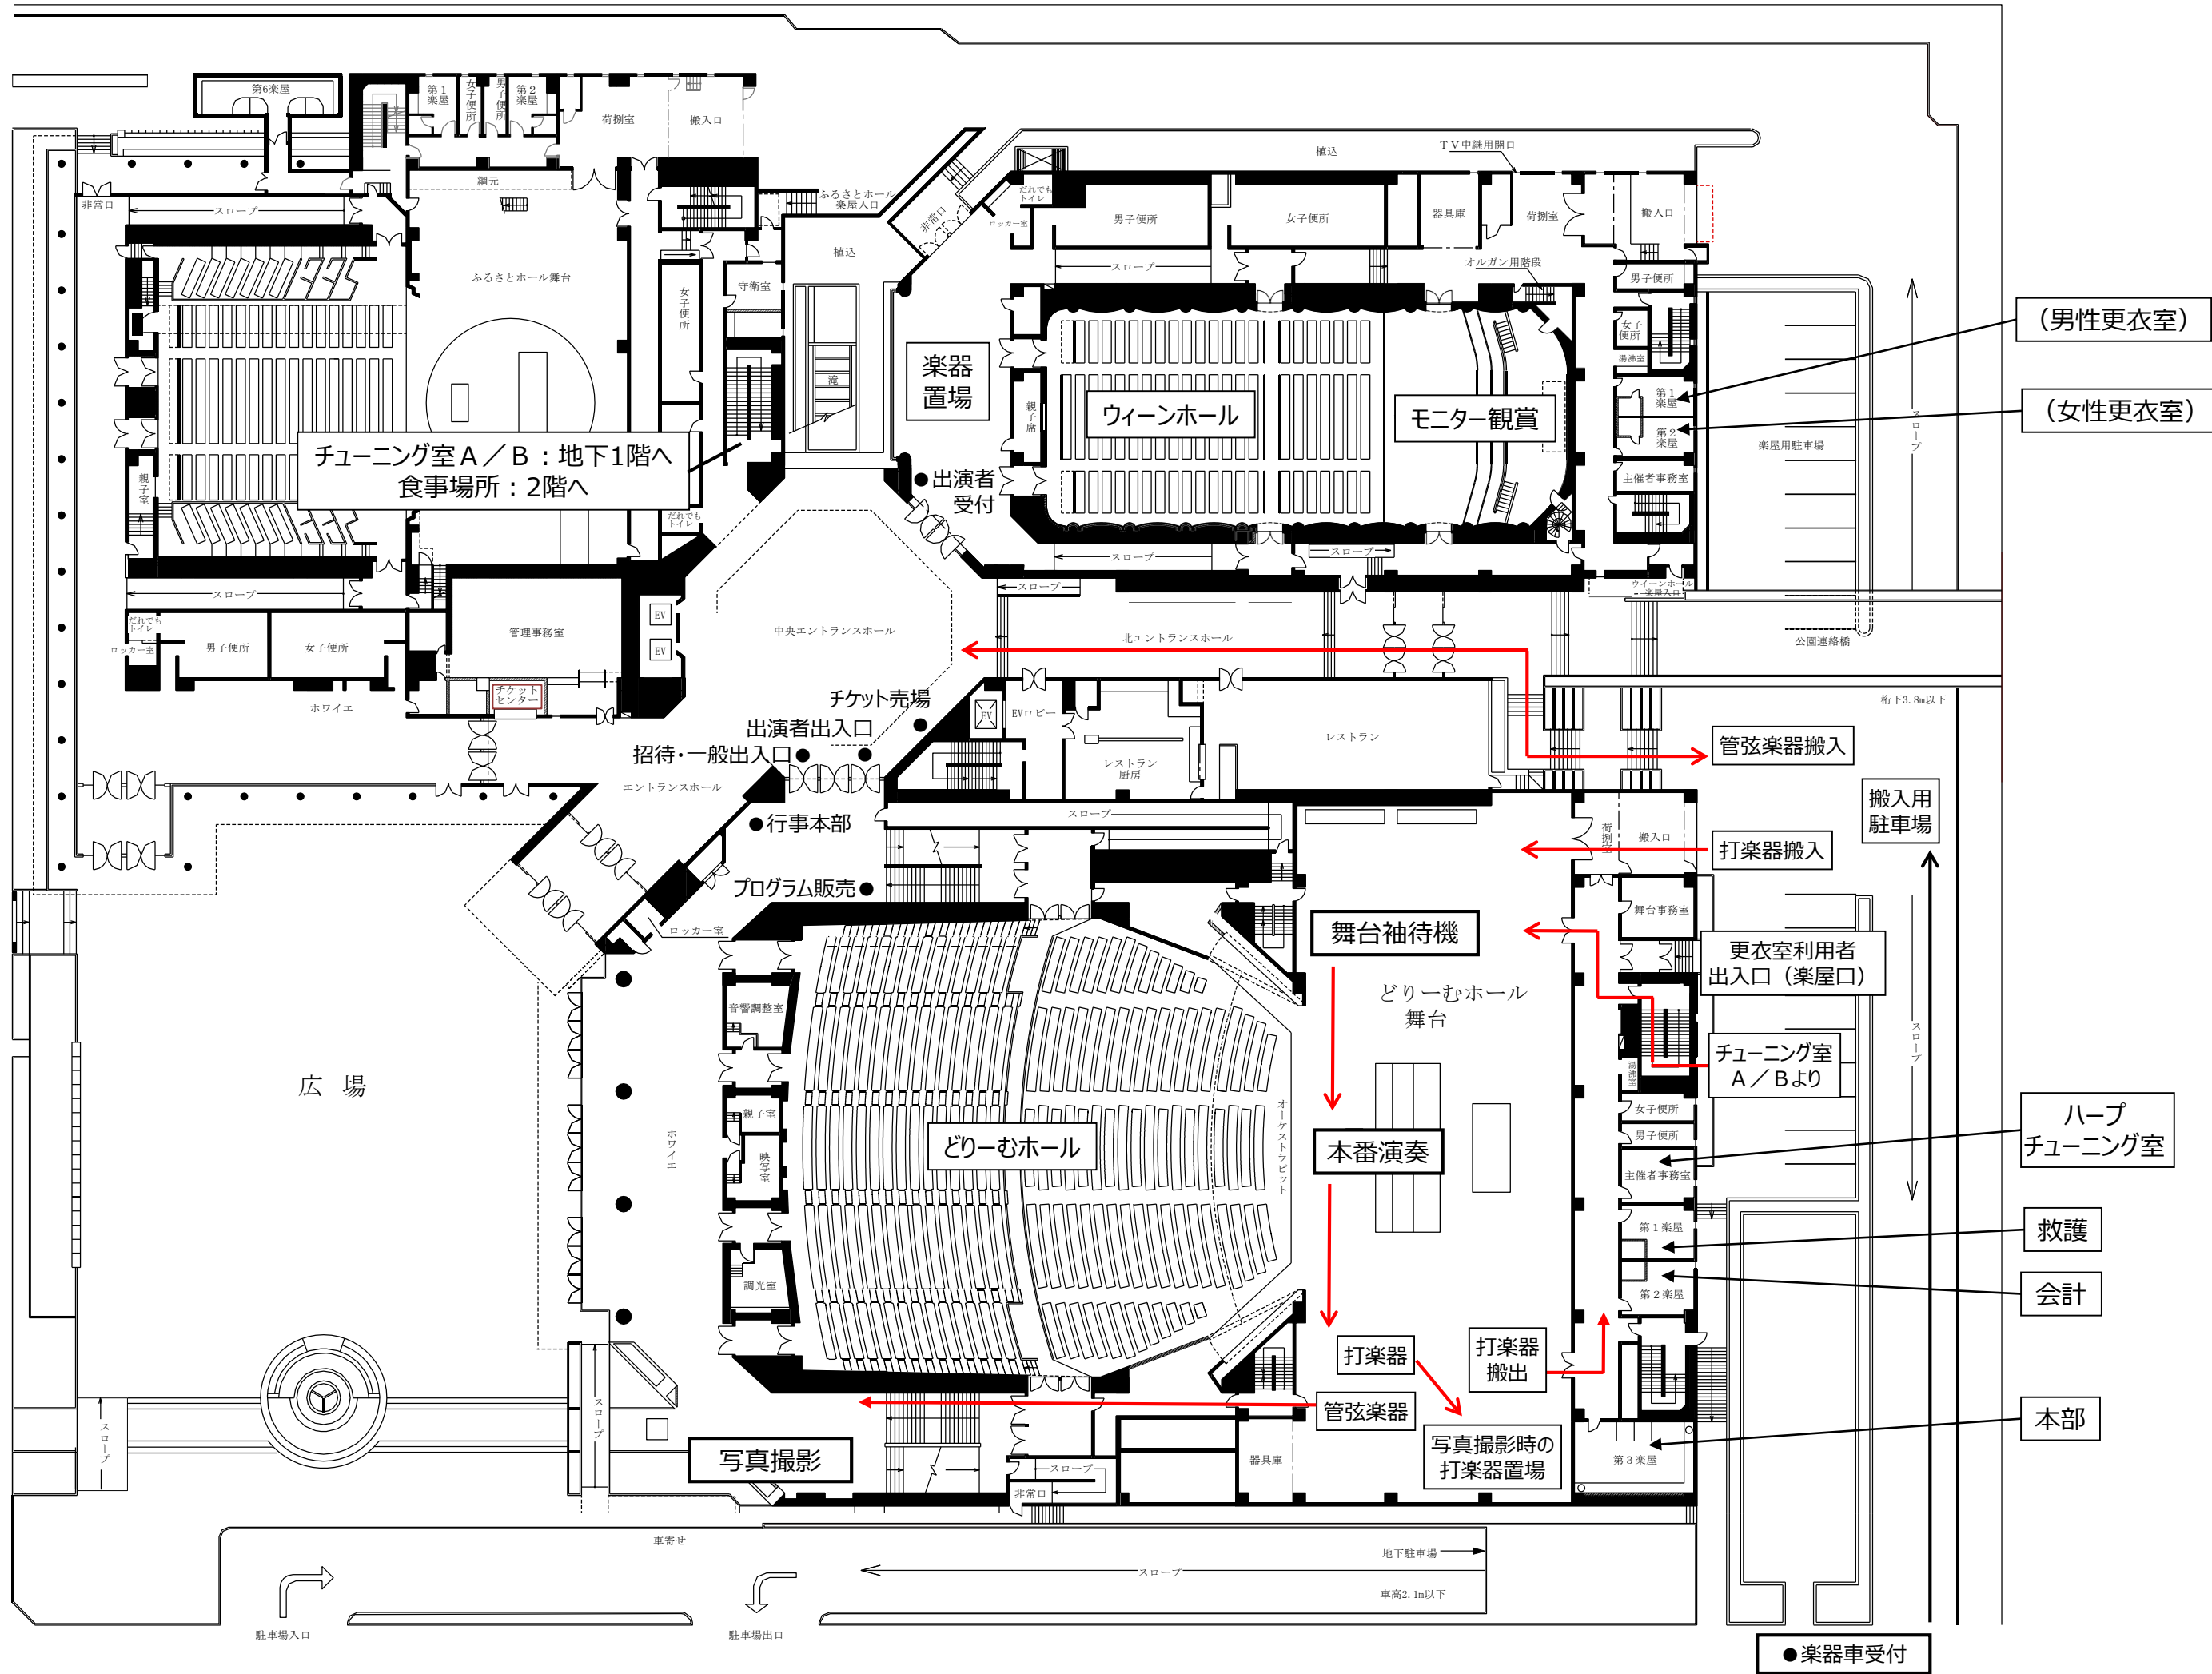

府中の森  
芸術劇場

1階平面図

(男性更衣室)

(女性更衣室)

チューニング室 A/B : 地下1階へ  
食事場所 : 2階へ

管弦楽器搬入

打楽器搬入

搬入用  
駐車場

更衣室利用者  
出入口 (楽屋口)

チューニング室  
A/Bより

ハーブ  
チューニング室

救護

会計

本部

●楽器車受付

府中の森  
芸術劇場

2階平面図

男性更衣室

更衣室利用者の出入口は  
舞台裏の楽屋口を利用

女性更衣室