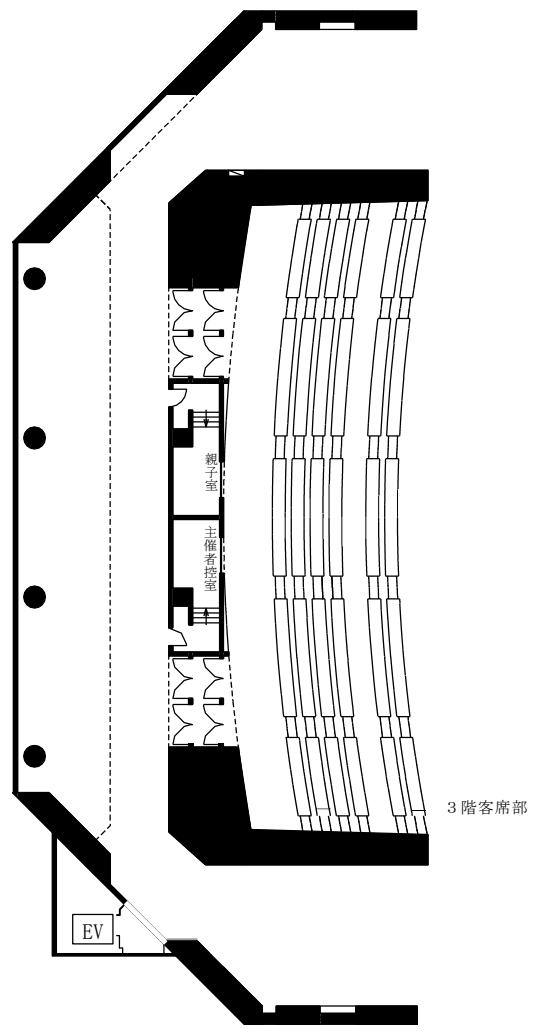

府中の森  
芸術劇場

1階平面図

(男性更衣室)

(女性更衣室)

チューニング室 A/B : 地下1階へ  
食事場所 : 2階へ

管弦楽器搬入

打楽器搬入

搬入用  
駐車場

更衣室利用者  
出入口 (楽屋口)

チューニング室  
A/Bより

ハーブ  
チューニング室

救護

会計

本部

●楽器車受付

府中の森  
芸術劇場

2階平面図

男性更衣室

更衣室利用者の出入口は  
舞台裏の楽屋口を利用

女性更衣室